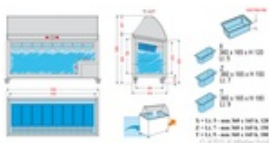

Skizze

Sonderzubehör gegen Mehrpreis