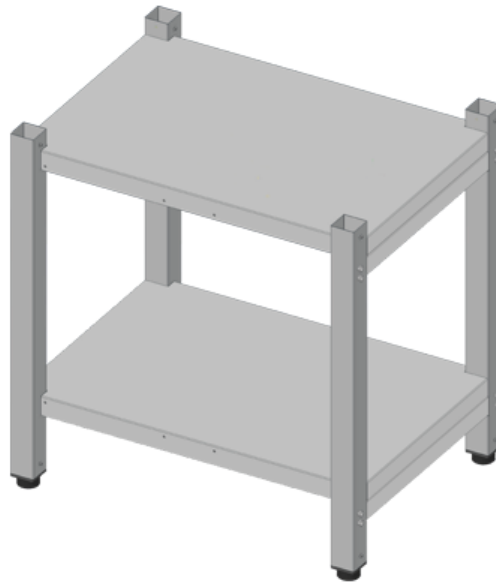

## High open stand - XWVRC-0021-H

Abmessungen	842x864x692 WxDxH mm
Gewicht	12 Kg
kompatible Modelle	<b>CHEFTOP</b> GN2-1