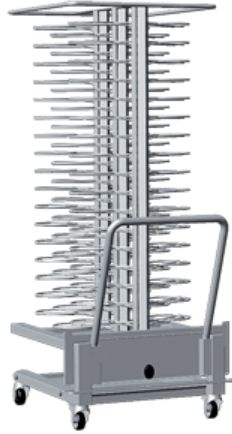

Mobile plate trolley - XEVTTC-102P

Capacità	102 piatti
Abmessungen	743x784x1711 WxDxH mm
Gewicht	65 Kg
Diametro max. piatto	310 mm
Diametro min. piatto	210 mm
kompatible Modelle	CHEFTOP GN2-1