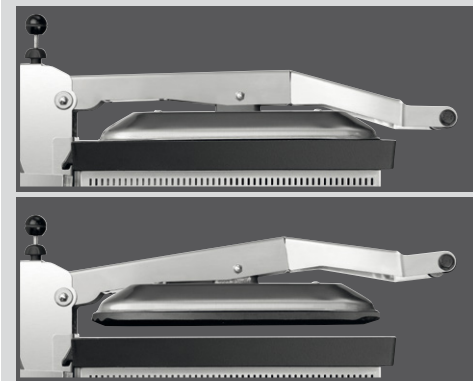

Schonendes Grillen und Erwärmen von druckempfindlichen Speisen

- Anschlag der oberen Platte regulierbar, für unterschiedliche Höhen der Speisen

Gently grilling and heating of food sensitive to pressure

- The limit stop of the upper plate is adjustable, for different heights of food

Faire des grillades et chauffer en douceur les aliments sensibles à la pression

- Butée de la plaque supérieure réglable, pour les différentes hauteurs des aliments