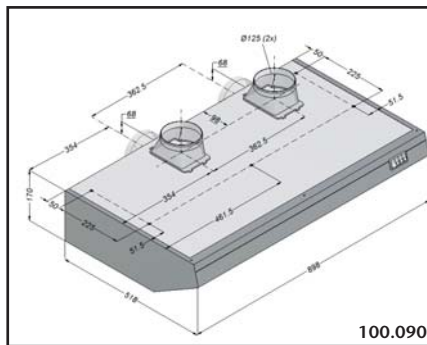

100.060

100.090