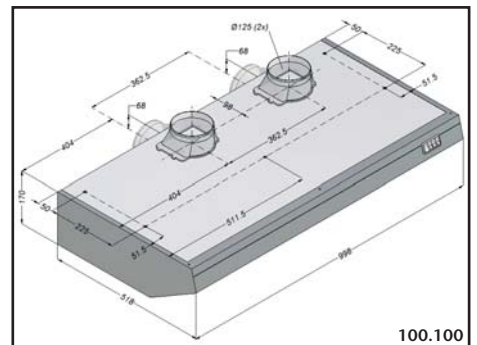

100.090

100.100

Novy-Dunstabzugshauben

- CNS 18/10
- 1 NAC 230 V
- Gebläsemotoren und Beleuchtung
- Zubehör für die Wandaufhängung wird mitgeliefert
- 3 Gebläsestufen

Vorteile der Randabsaugung

- großflächige, leicht zu säubernde Unterseite
- besonders starke Saugwirkung an den vier Außenkanten / eine optimale Absaugleistung
- das Abschirmblech schützt die Gebläsemotoren vor Hitze und isoliert vor Geräuschen
- die verschleißbaren Ganzmetallfilter sind herausnehmbar und in der Spülmaschine leicht zu reinigen

B x T x H mm	Anzahl Gebläsemotor + Abluftausgänge	kW	(m³/h)	Best.-Nr.
600 x 520 x 170	1	0,08	350	100.060
900 x 520 x 170	2	0,16	700	100.090
1000 x 520 x 170	2	0,16	700	100.100

Novy-exhaust hoods

- CNS 18/10
- 1 NAC 230 V
- Fan motor and lighting
- Accessories for wall fastening are delivered along
- 3 fan power levels

Advantages of peripheral extraction:

- extensive, easy to clean bottom side
- extra strong suction effect at the four outer edges / ideal extraction performance
- shield plate prevents fan motors from heat and insulates from noise
- the all-metal filters hardly ever wear out and are removable and also easy to clean in the dishwasher

W x D x H mm	Number of fan motor and exhaust outlets	kW	(m³/h)	Code-No.
600 x 520 x 170	1	0,08	350	100.060
900 x 520 x 170	2	0,16	700	100.090
1000 x 520 x 170	2	0,16	700	100.100

Hottes aspirantes Novy

- Acier inoxydable 18/10
- 1 NAC 230 V
- Ventilateur et éclairage
- Accessoires de fixation inclus
- 3 niveaux d'aspiration

Avantages de l'aspiration périphérique

- Carter de grande surface facile à nettoyer
- Aspiration accrue sur les quatre côtés / puissance optimale
- Le carter protège les ventilateurs de la chaleur et insonorise l'appareil
- Les filtres métalliques très résistants supportent le lavage en lave-vaisselle

L x P x H mm	Nbre de ventilateurs et de sorties	kW	(m³/h)	Code-No.
600 x 520 x 170	1	0,08	350	100.060
900 x 520 x 170	2	0,16	700	100.090
1000 x 520 x 170	2	0,16	700	100.100